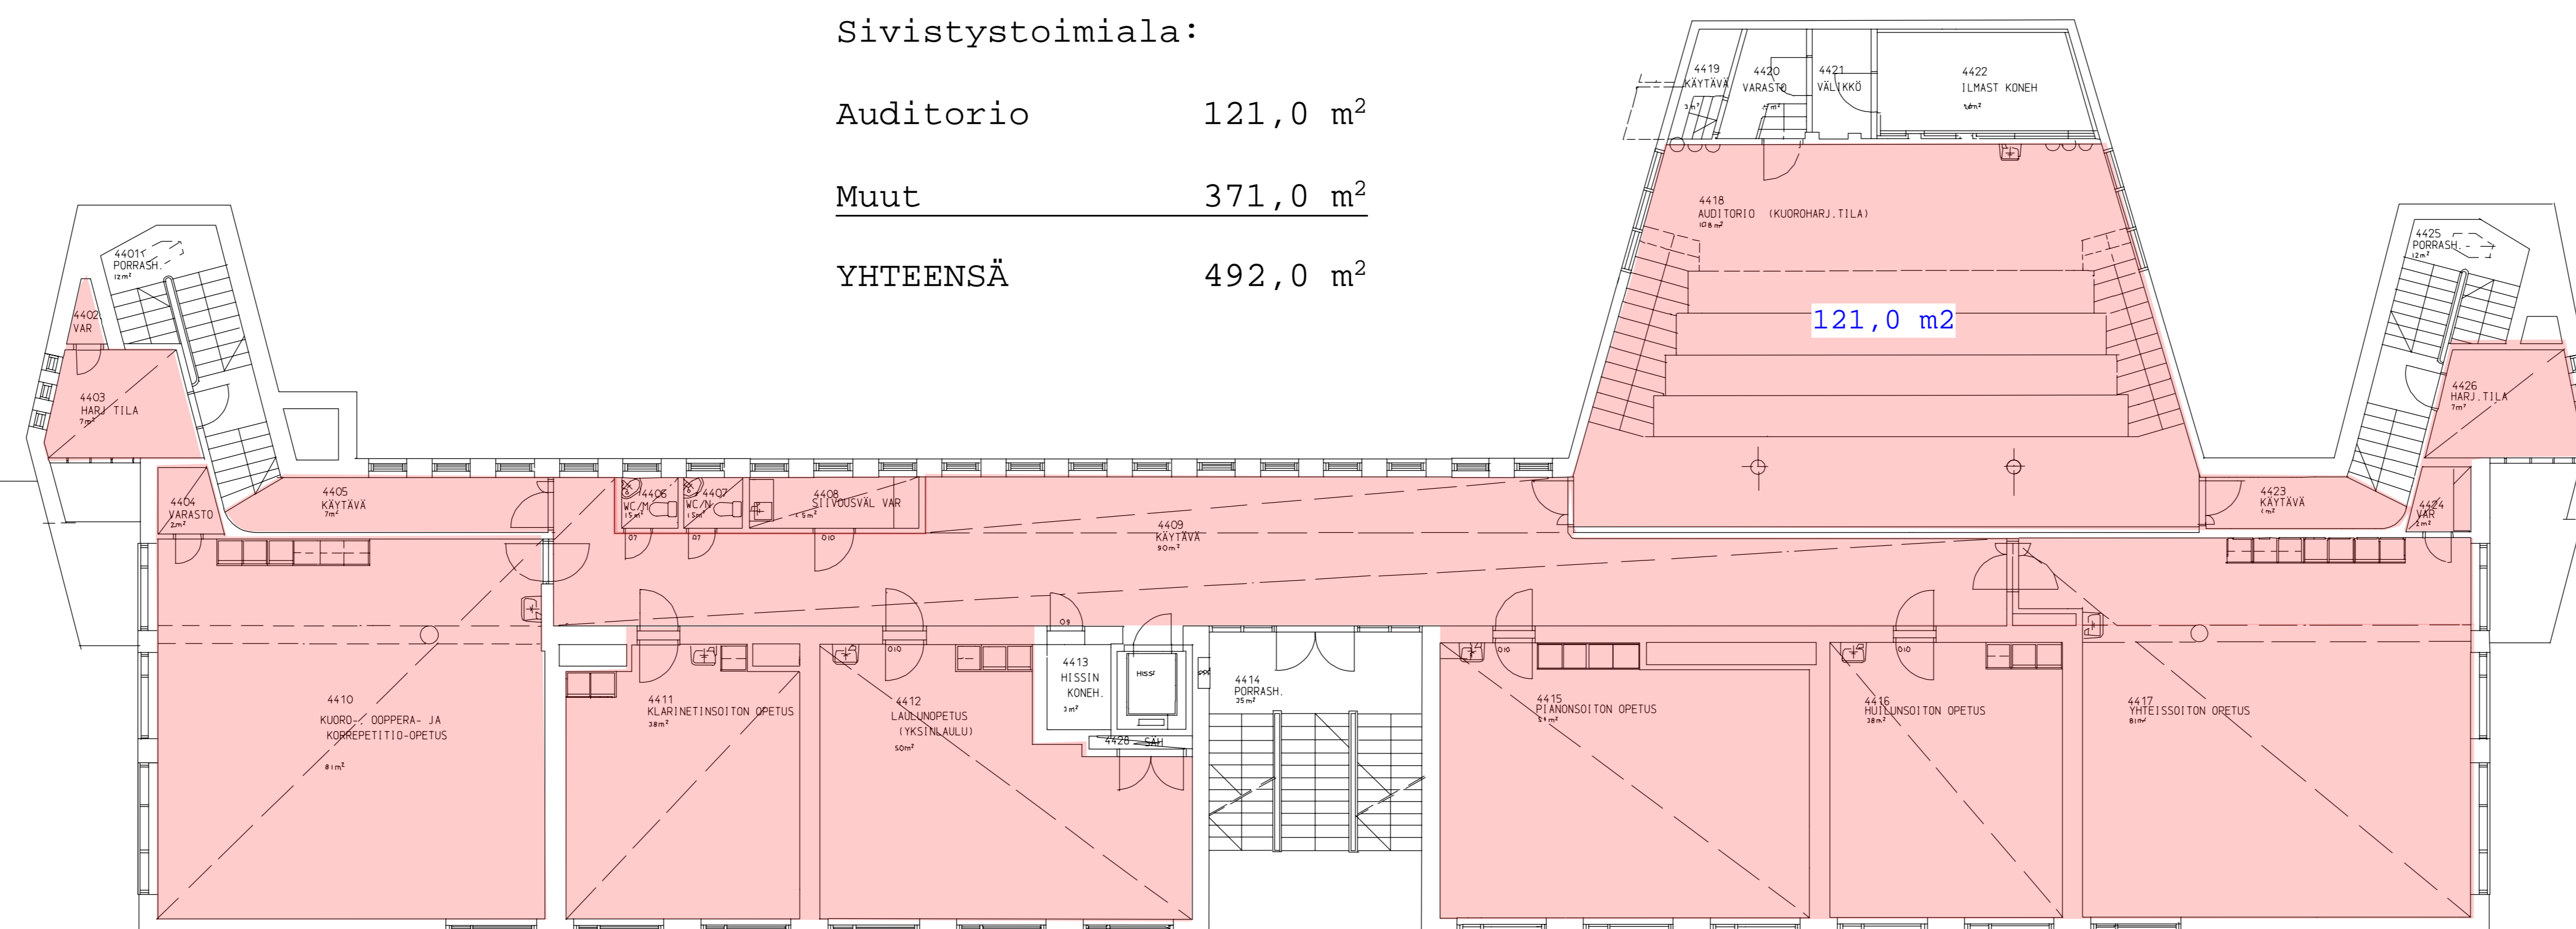

4 krs.

PALMGREN konservatorio
(tilat ei ole tarkemittatut)

Sivistystoimiala:

Auditorio 121,0 m²

Muut 371,0 m²

YHTEENSÄ 492,0 m²

Kaupunki	Kortti/tila	Sivu/Arv.	Mittakaava	9.12.2005
5	54	1	1:100	
Palmgren opisto			4. kerros	
Rautatiepuistik. 7 PORI				
PORIN KAUPUNGIN TEKNINEN PALVELUKESKUS Toimintayksikkö/75 Porin 16.2.2004		ARK 754 754P100	9.12.2005 754 754P100	